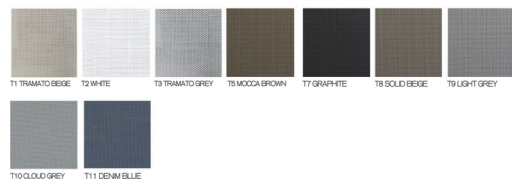

VICTUS DINING ARMCHAIR

W 65cm D 60cm H 81cm - SH 47cm

FRAME

TEXTYLENE

BELTS